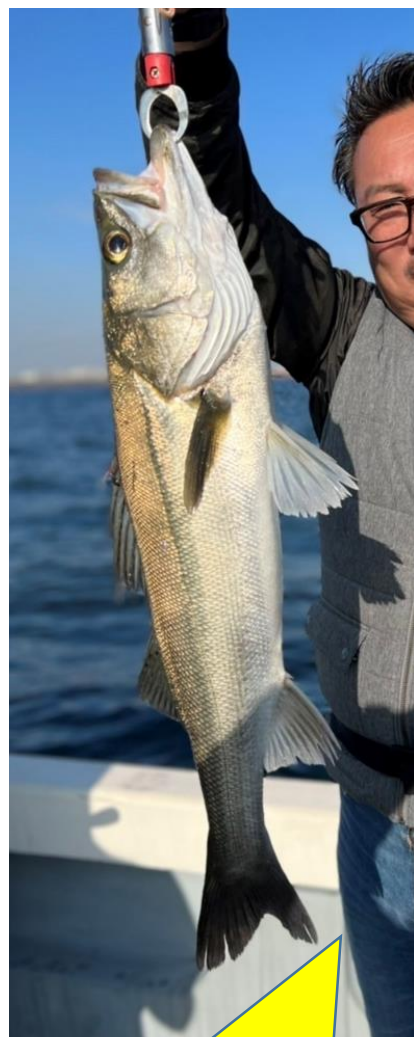

バリバスカップ 東京湾青物ルアー大会 ポイント例

シーバス(70㌔以上)20P
70㌔未満は5P

▲ワラサ(60㌔以上)50P

▲イナダ(60㌔未満)20P

▼サワラ(60㌔以上)50P

▼サゴシ(60㌔未満)20P

手軽に多彩な魚種の釣趣が味わえるのが、この大会の魅力だね！

タチウオ(100㌔以上)20P

100㌔未満は5P

サバ5P

その他の魚が釣れた場合も吉野屋船長が厳正に採点します